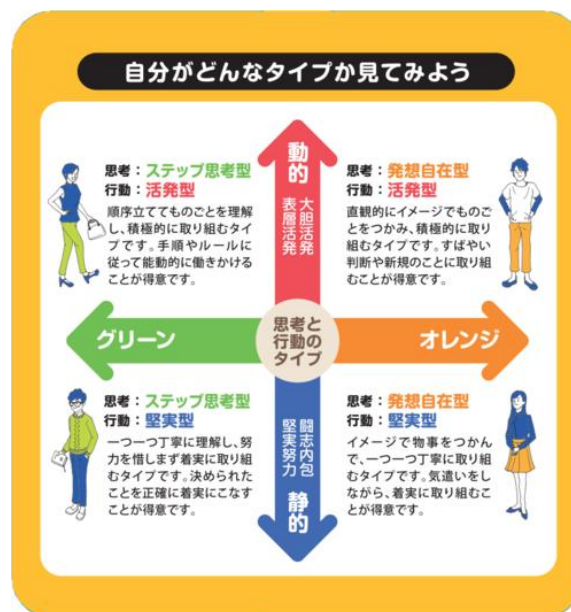

就職成功率診断

「やりたいことが見つからない……」
「自分に向いている仕事かわからない……」
悩んでいるあなたに強い味方！
就活成功率診断KATSであなたの天職を見つけよう！

KATSは「三匹の子ぶた」を使ったユニークな診断です。

診断方法はとっても簡単！
10の設問に回答するだけで、
『あなたのタイプ』や『適職』、『面接でのポイント』や
代表的な6業界(事務・販売・サービス・製造・運輸・建設)の
『就職成功率』まで診断できます。

スマホで約5分！すぐに結果がわかる！もちろん無料！
たった10問で、判定されるタイプは12,288通り!!さあ、自分がどんなタイプか今スグ診断してみよう！

受診はコチラ

【診断のながれ】をみる